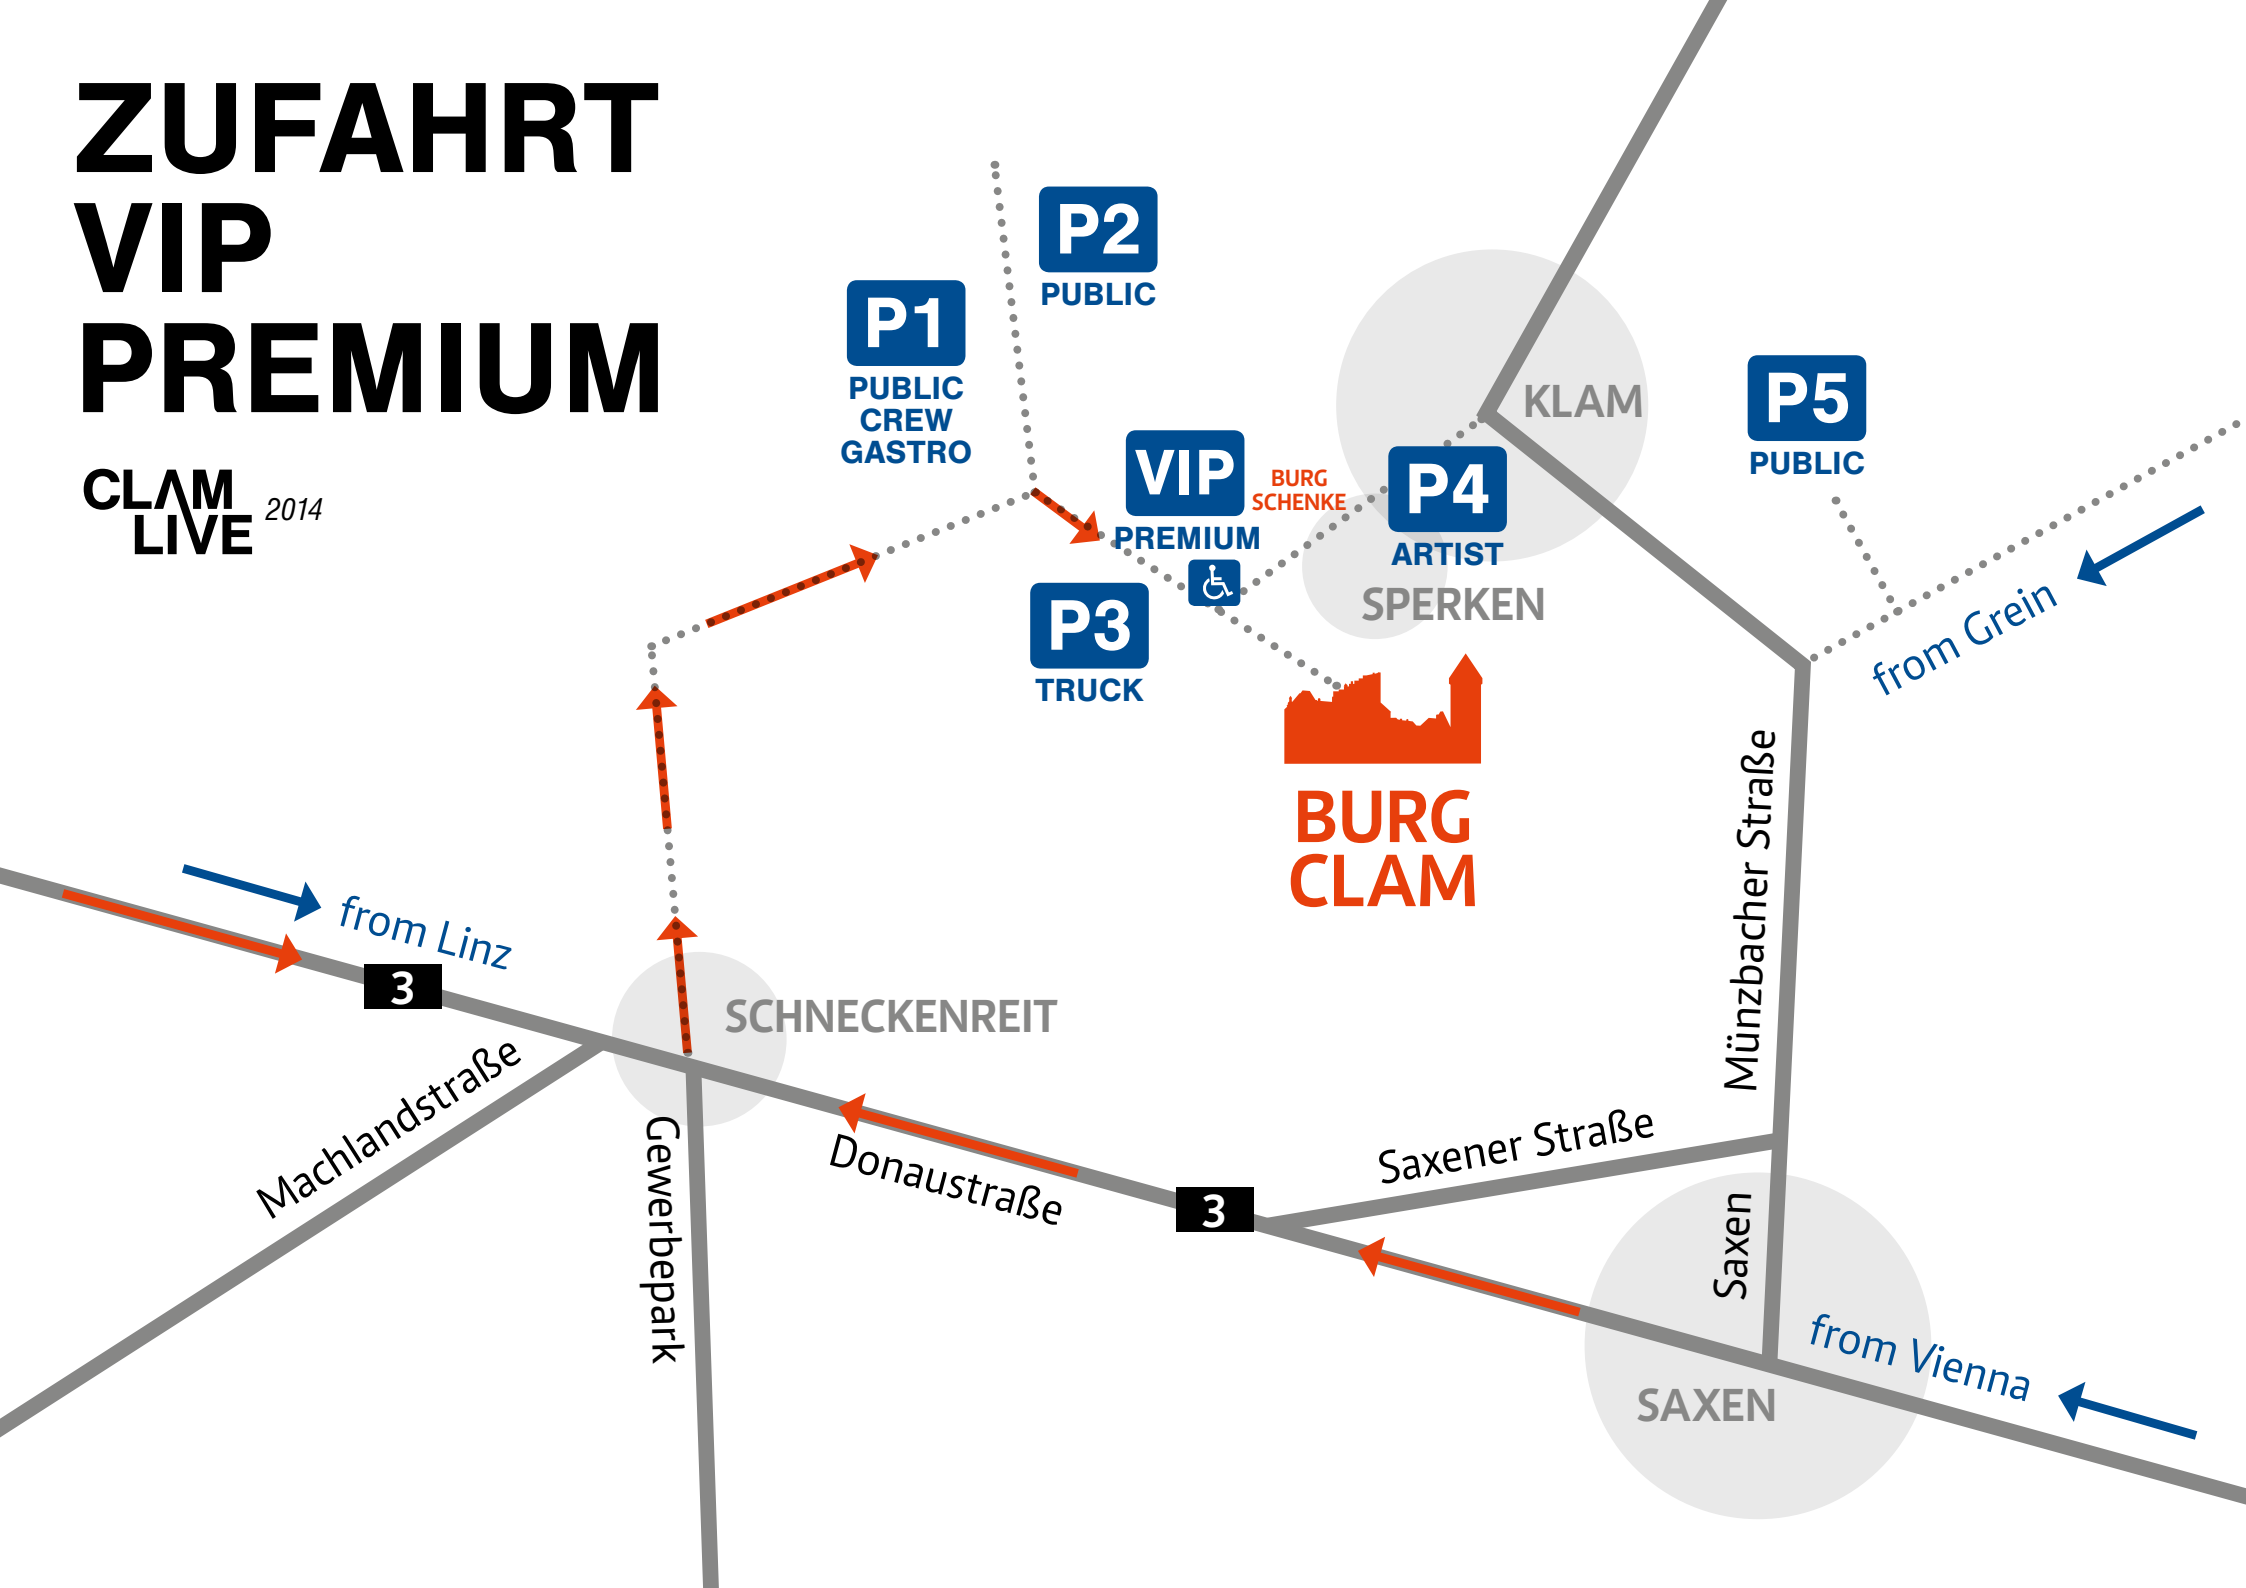

# ZUFAHRT VIP PREMIUM

CLAM  
LIVE 2014

**P1**  
PUBLIC  
CREW  
GASTRO

**P2**  
PUBLIC

**VIP**  
PREMIUM

**P3**  
TRUCK

**P4**  
ARTIST  
SPERKEN

**P5**  
PUBLIC

BURG  
CLAM

KLAM

SCHNECKENTREIT

Münzbacher Straße

Machlandstraße

Gewerbeplatz

Donaustraße

Saxener Straße

Saxen

SAXEN

from Grein

from Linz

from Vienna